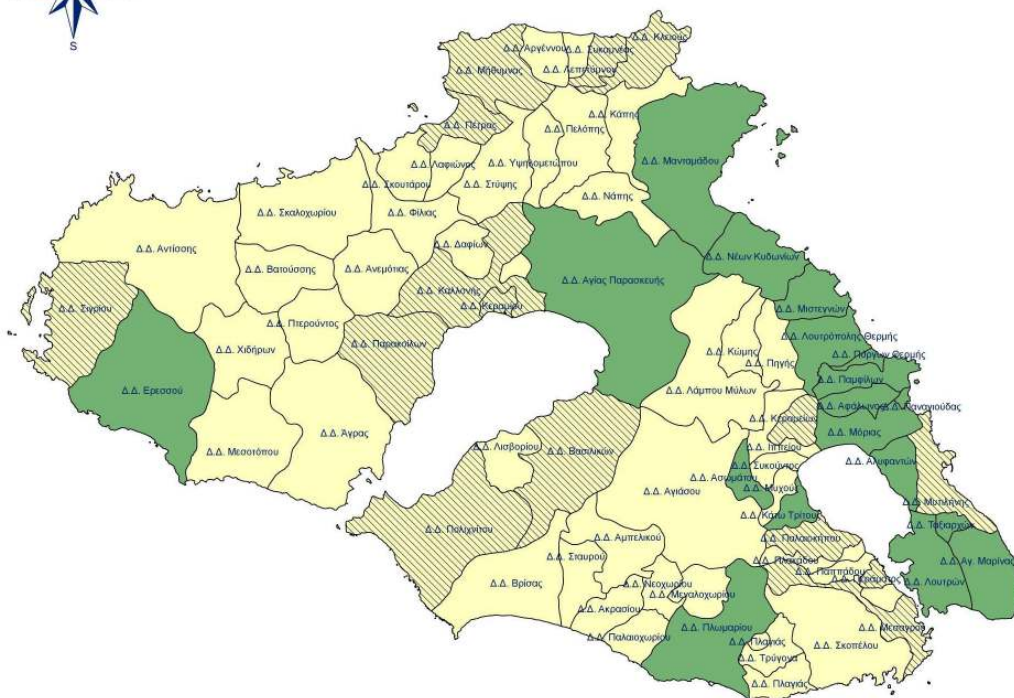

ΧΑΡΤΕΣ ΠΕΡΙΟΧΩΝ ΠΕΡΙΟΧΕΣ ΠΑΡΕΜΒΑΣΗΣ Leader ΑΛΙΕΙΑΣ (Πηγή : ΟΤΔ)

ΔΗΜΟΣ ΛΕΣΒΟΥ

ΥΠΟΜΝΗΜΑ

- ΑΞΟΝΑΣ 4 - ΠΑΑ (LEADER Γεωργίας)**
 (καθαρή ζώνη-Δ.Δ. Μυτιλήνης)
- ΑΞΟΝΑΣ 4 - ΕΠΑΛ (LEADER Αλιείας)**
- ΑΞΟΝΑΣ 3 - ΠΑΑ (πρώην ΟΠΑΑΧ)**
- Όρια Τοπικών Δημοτικών Διαμερισμάτων**

ΔΗΜΟΣ ΛΗΜΝΟΥ

ΔΗΜΟΣ
ΑΓΙΟΥ ΕΥΣΤΡΑΤΙΟΥ

ΥΠΟΜΝΗΜΑ

-  **ΑΞΟΝΑΣ 4 - ΠΑΑ (LEADER Γεωργίας)**
Περιλαμβάνονται μόνο οι "εκτός σχεδίου οικισμού" περιοχές της Μύρινας
-  **ΑΞΟΝΑΣ 4 - ΕΠΑΛ (LEADER Αλιείας)**
-  **ΑΞΟΝΑΣ 3 - ΠΑΑ (πρώην ΟΠΑΑΧ)**
-  Όρια Τοπικών Δημοτικών Διαμερισμάτων