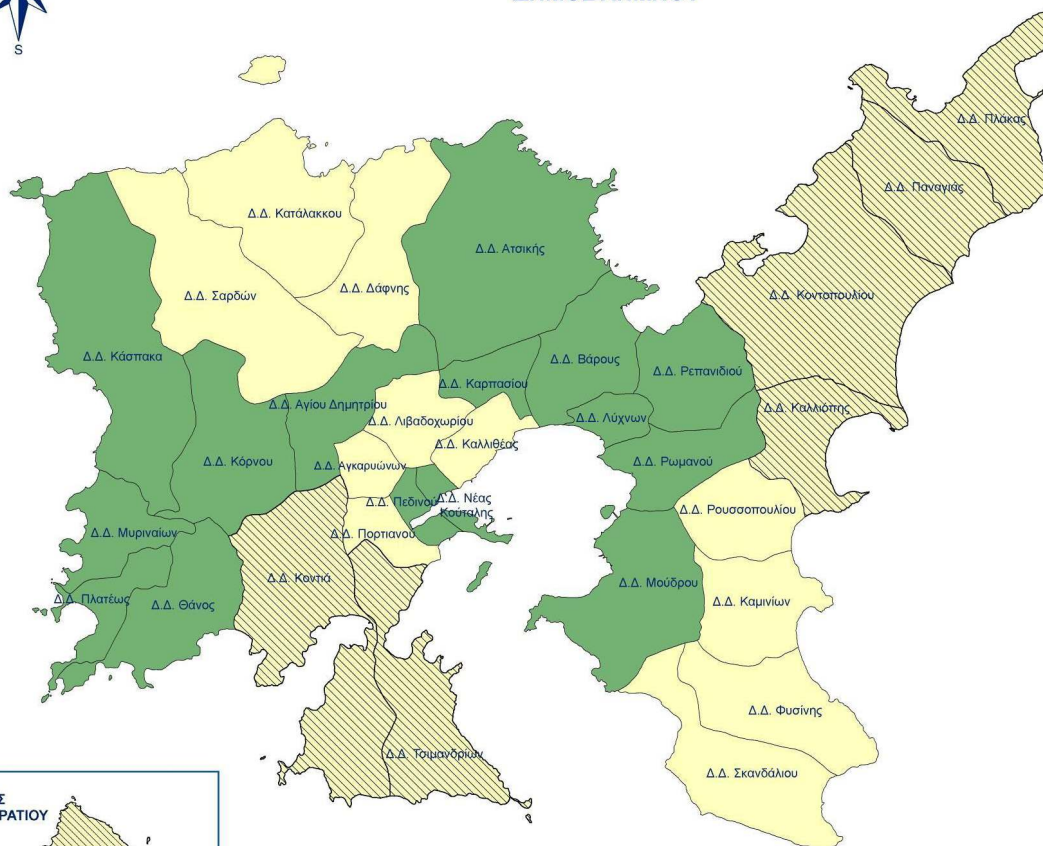

ΧΑΡΤΕΣ ΠΕΡΙΟΧΩΝ ΠΕΡΙΟΧΕΣ ΠΑΡΕΜΒΑΣΗΣ Leader ΑΛΙΕΙΑΣ (Πηγή : ΟΤΔ)

ΔΗΜΟΣ ΛΕΣΒΟΥ

ΥΠΟΜΝΗΜΑ

- ΑΞΟΝΑΣ 4 - ΠΑΑ (LEADER Γεωργίας)**
 (καθαρή ζώνη-Δ.Δ. Μυτιλήνης)
- ΑΞΟΝΑΣ 4 - ΕΠΑΛ (LEADER Αλιείας)**
- ΑΞΟΝΑΣ 3 - ΠΑΑ (πρώην ΟΠΑΑΧ)**
- Όρια Τοπικών Δημοτικών Διαμερισμάτων**

ΔΗΜΟΣ ΛΗΜΝΟΥ

ΔΗΜΟΣ
ΑΓΙΟΥ ΕΥΣΤΡΑΤΙΟΥ

ΥΠΟΜΝΗΜΑ

-  **ΑΞΟΝΑΣ 4 - ΠΑΑ (LEADER Γεωργίας)**
Περιλαμβάνονται μόνο οι "εκτός σχεδίου οικισμού" περιοχές της Μύρινας
-  **ΑΞΟΝΑΣ 4 - ΕΠΑΛ (LEADER Αλιείας)**
-  **ΑΞΟΝΑΣ 3 - ΠΑΑ (πρώην ΟΠΑΑΧ)**
-  Όρια Τοπικών Δημοτικών Διαμερισμάτων